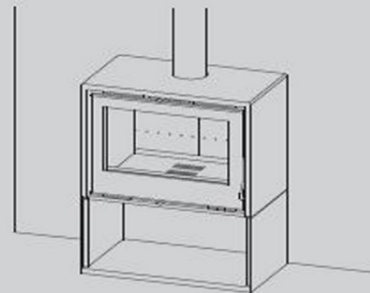

A+

RI-80, RI-70 (Opción sobre pie / *Free-standing*)

A+

RI-60 (Opción sobre leñera / Supported on log store)

A+

RI-100, RI-80 DOBLE CARA / DOUBLE-SIDED

A

Options de personnalisation

Suspendu à la paroi

**RI-100
RI-80
RI-70
RI-60**

Sur pied

**RI-100
RI-80
RI-70
RI-100 Double face
RI-80 Double face**

Sur niche à bois

**RI-100
RI-80
RI-70
RI-60**

Nueva maneta cromada y cantonera negra.
New chromed handle and black corners.