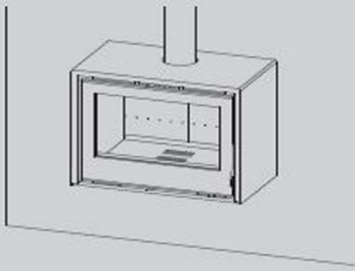

A+

RI-80, RI-70 (Opción sobre pie / *Free-standing*)

A+

RI-60 (Opción sobre leñera / Supported on log store)

A+

RI-100, RI-80 DOBLE CARA / DOUBLE-SIDED

A

Options de personnalisation

Suspendu à la paroi

**RI-100
RI-80
RI-70
RI-60**

Sur pied

**RI-100
RI-80
RI-70
RI-100 Double face
RI-80 Double face**

Sur niche à bois

**RI-100
RI-80
RI-70
RI-60**

Nueva maneta cromada y cantonera negra.
New chromed handle and black corners.