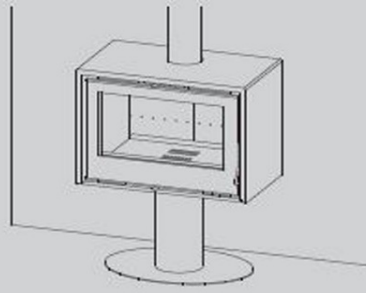

A+

RI-80, RI-70 (Opción sobre pie / *Free-standing*)

A+

RI-60 (Opción sobre leñera / Supported on log store)

A+

RI-100, RI-80 DOBLE CARA / DOUBLE-SIDED

A

Options de personnalisation

Suspendu à la paroi

**RI-100
RI-80
RI-70
RI-60**

Sur pied

**RI-100
RI-80
RI-70
RI-100 Double face
RI-80 Double face**

Sur niche à bois

**RI-100
RI-80
RI-70
RI-60**

Nueva maneta cromada y cantonera negra.
New chromed handle and black corners.